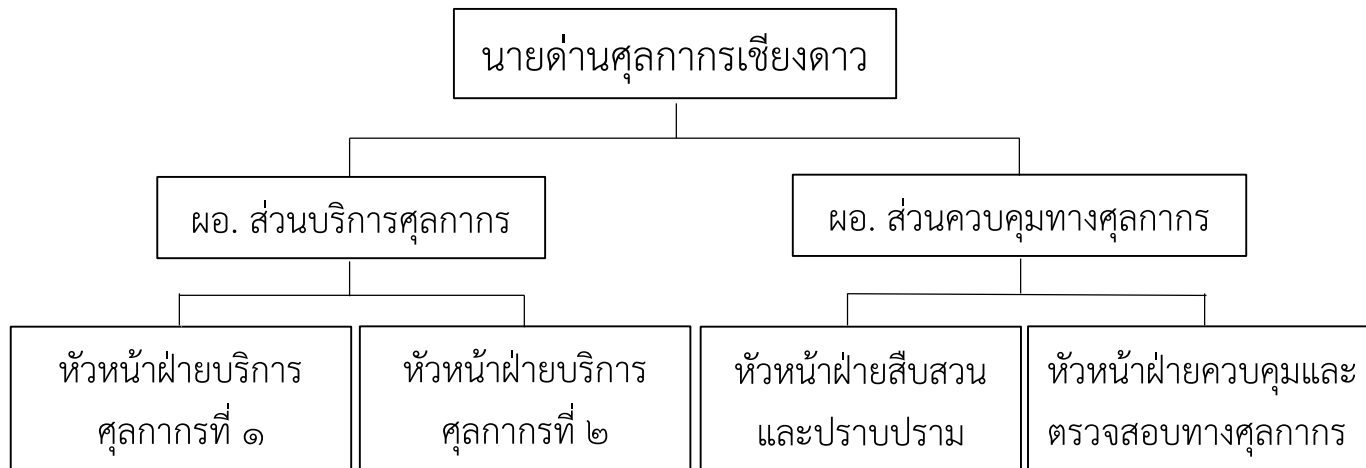

โครงสร้าง/อัตรากำลัง

นายกฤติพชรณ์ สิงห์อุบลปิติกุล
ผู้อำนวยการสำนักงานศุลกากรภาคที่ 3

- วาง -
นายด่านศุลกากรเวียงดาว

อัตรากำลังด่านศุลกากรเวียงดาว

- นักวิชาการศุลกากรชำนาญการ
- เจ้าพนักงานศุลกากรชำนาญงาน
- เจ้าพนักงานการเงินและบัญชีชำนาญงาน
- เจ้าพนักงานธุรการชำนาญงาน
- พนักงานขับรถยนต์ ส.๒
- พนักงานประจำสำนักงาน
- นิติกร
- เจ้าพนักงานธุรการ

- ๔ อัตรา
- ๔ อัตรา
- ๒ อัตรา
- ๑ อัตรา
- ๑ อัตรา
- ๑ อัตรา
- ๑ อัตรา
- ๑ อัตรา
- อัตรา

ปฏิบัติงานจริง

- ๒ อัตรา
- ๒ อัตรา
- ๓ อัตรา
- ๑ อัตรา
- ๑ อัตรา
- ๑ อัตรา
- ๑ อัตรา
- ๑ อัตรา
- อัตรา

จำนวนเจ้าหน้าที่ปฏิบัติงาน ณ วันที่ ๔ มีนาคม ๒๕๖๗